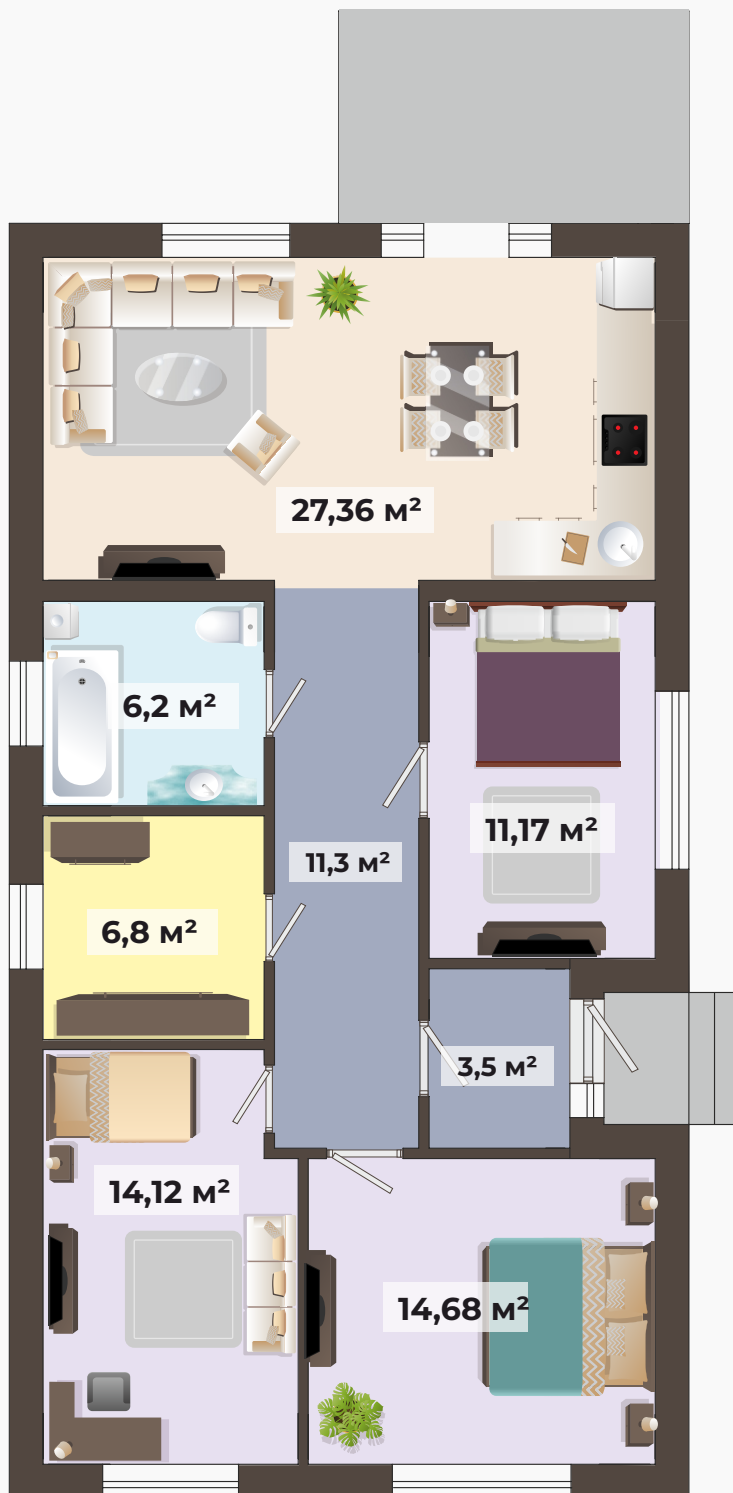

25 м²

ТЕРРАСА

СВЕТ

ВОДА

ГАЗ

- Прихожая/коридор
- Терраса
- Кухня/гостинная
- Ванная/Санузел
- Спальня
- Гардеробная

Адрес объекта

Республика Адыгея,
Тахтамукайский район,
пос. Старобжегокай,
ул. Октябрьская

13 м²
ТЕРРАСА

свет

вода

газ

Прихожая/
кухня/ гостиная

Спальня

Терраса

Ванная/
Санузел