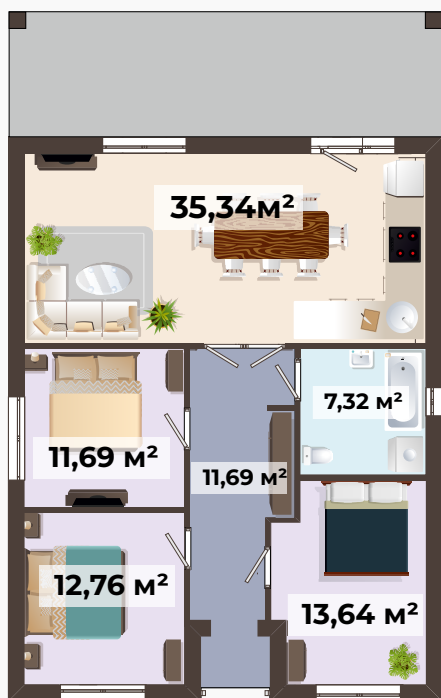

КОТТЕДЖ

ГАВАЙИ

14 x 10 м

РАЗМЕРЫ ДОМА

25 м²

ТЕРРАСА

свет

вода

газ

Адрес объекта

❌ Республика Адыгея,
Тахтамукайский район,
пос. Старобжегокай,
ул. Октябрьская

Офис продаж

❌ г. Краснодар,
ул. Кубанская Набережная,
дом 45, офис 900
(БЦ «Премьер»)

Контакты

☎ +7 (861) 212-31-14
☎ +7 928 409-37-79
✉ info@bountyhouse.ru
🌐 bountyvillage.ru